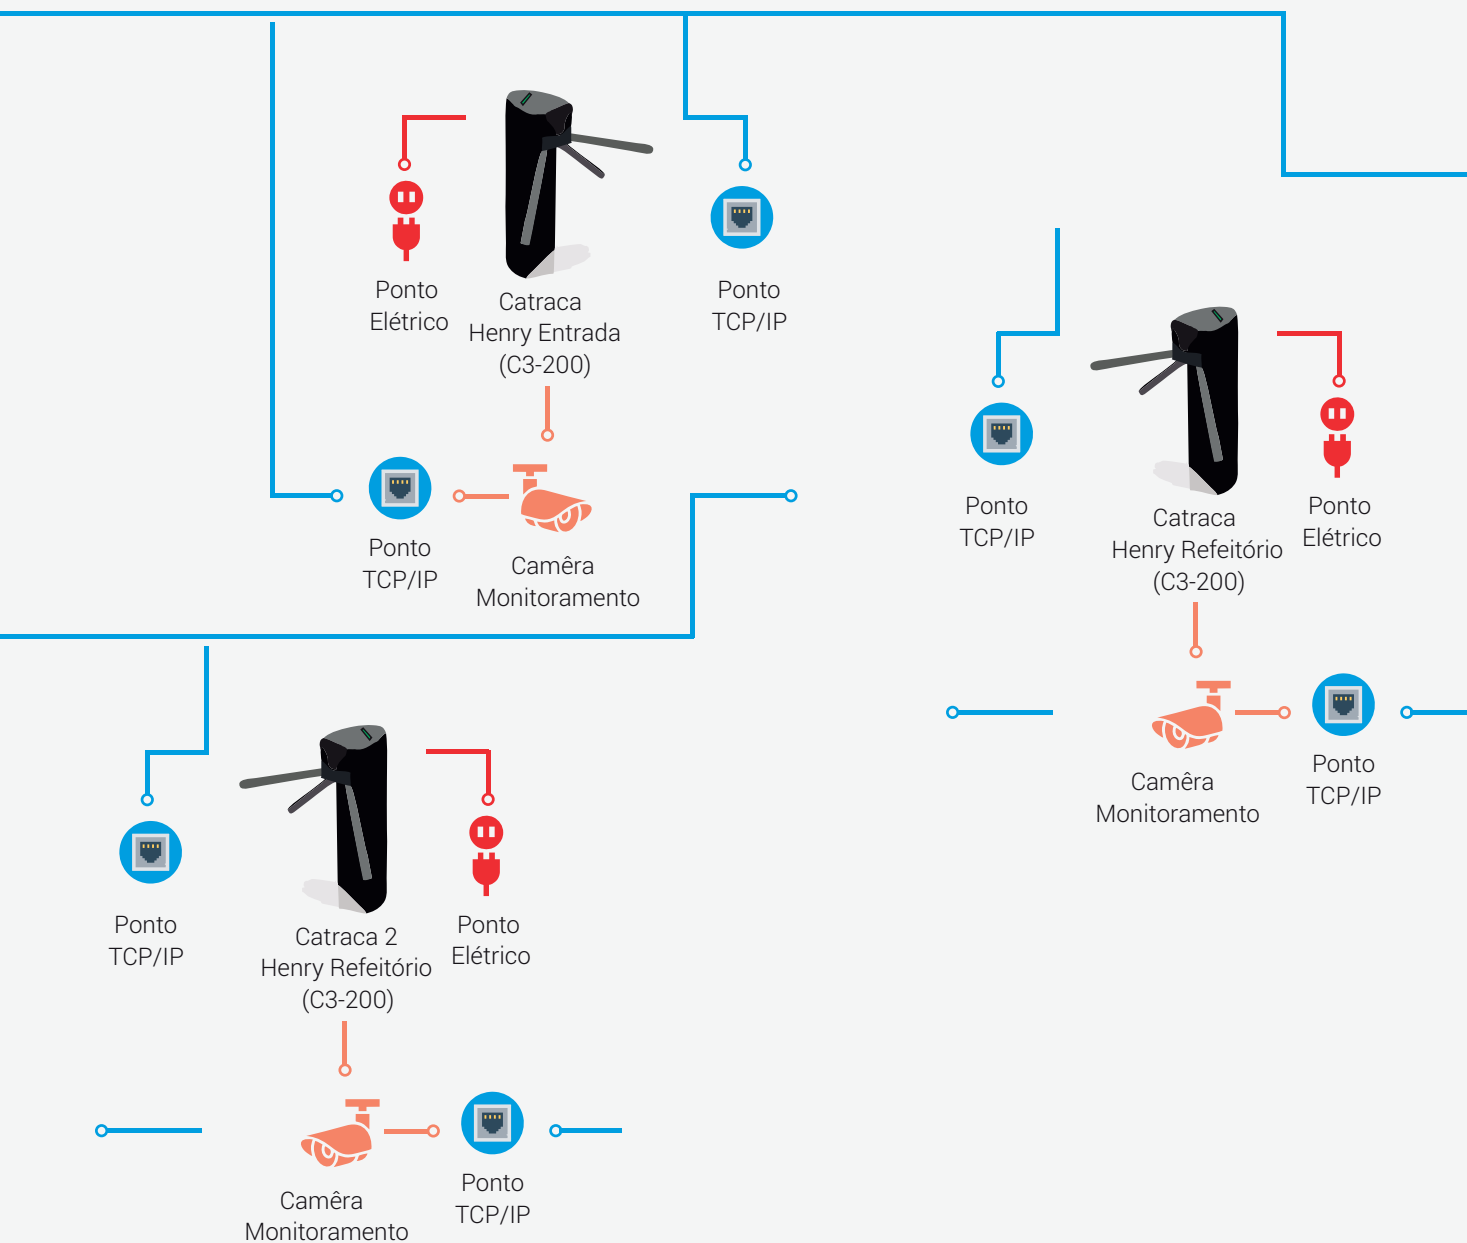

Case Business - Construtora - Construcap

Gabarito

Camêra
Monitoramento

=

Ponto
Elétrico

Ponto
TCP/IP

Catraca
Lumem (Pedestal)

=

Ponto
Elétrico

Ponto
TCP/IP

Catraca
Lumem (Balcão)

=

Ponto
Elétrico

Ponto
TCP/IP

SC-203

=

Ponto
Elétrico

Ponto
TCP/IP

Case Business - Construtora - Construcap

Case Business - Construtora - Construcap

Valor total do projeto

Assinatura do gestor responsável