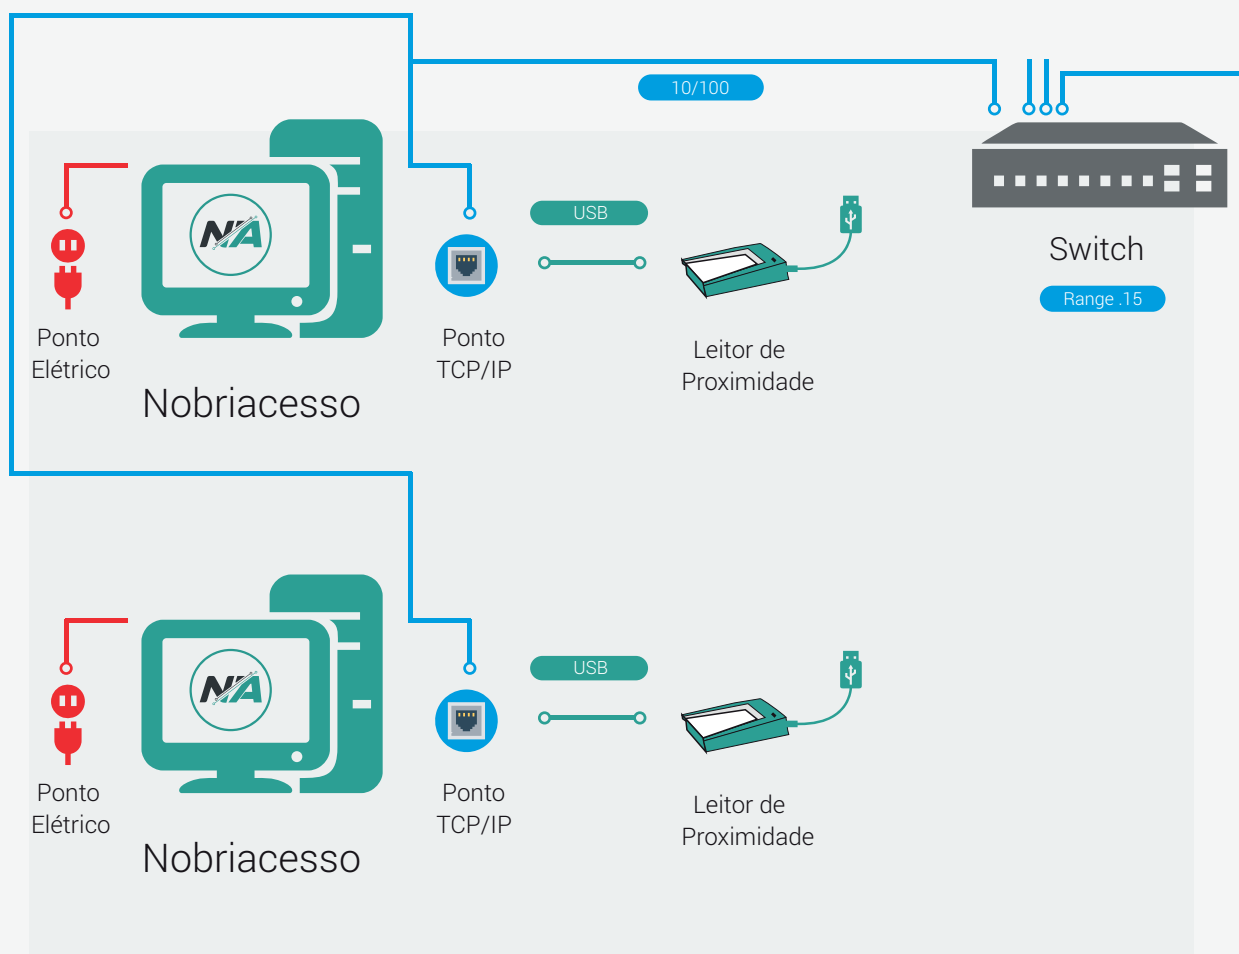

Case Business - Construtora - Construcap

Gabarito

Camêra
Monitoramento

=

Ponto
Elétrico

Ponto
TCP/IP

Catraca
Lumem (Pedestal)

=

Ponto
Elétrico

Ponto
TCP/IP

Catraca
Lumem (Balcão)

=

Ponto
Elétrico

Ponto
TCP/IP

SC-203

=

Ponto
Elétrico

Ponto
TCP/IP

Case Business - Construtora - Construcap

Case Business - Construtora - Construcap

Valor total do projeto

Assinatura do gestor responsável